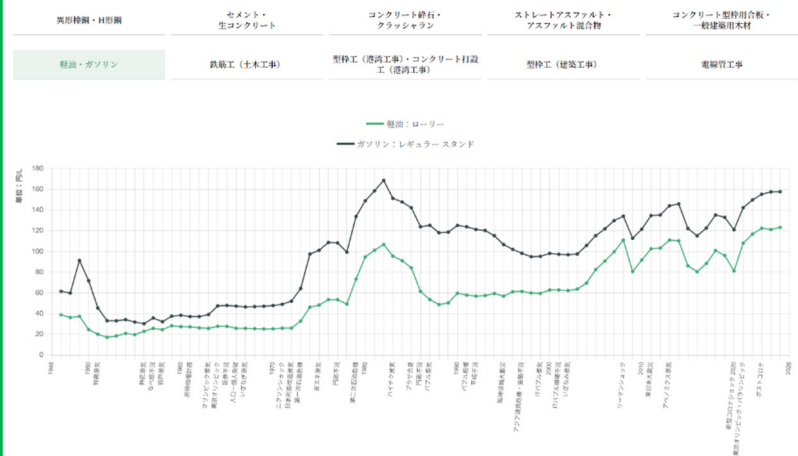

経済調査会、創立 80 周年記念特設サイトを公開

～ 主要建設資材価格や工事費の 80 年間の推移を掲載 ～

一般財団法人経済調査会は、2026 年 9 月 9 日に創立 80 周年を迎えるにあたり、「80 周年記念特設サイト」を 3 月 3 日に公開しました。

特設サイトでは『月刊 積算資料』など主要刊行物の創刊号写真等の歴史資料のほか、主要建設資材価格や工事費の 80 年間の推移を時系列で掲載しています。

創立 80 周年記念特設サイトの主な掲載内容

【創立 80 周年記念特設サイト トップページ】

【資材価格・工事費の 80 年: 価格推移グラフ】

■ 80 年の歩み

創立以降の主要刊行物の創刊号写真等の資料とともに、主要事業の節目をまとめた年表を掲載しています。

■ 資材価格・工事費の 80 年

「石油危機」「バブル景気」「リーマンショック」などの経済的出来事を併記し、主要建設資材価格や工事費の 80 年間の推移を景気動向とともに俯瞰できる形で掲載しています。